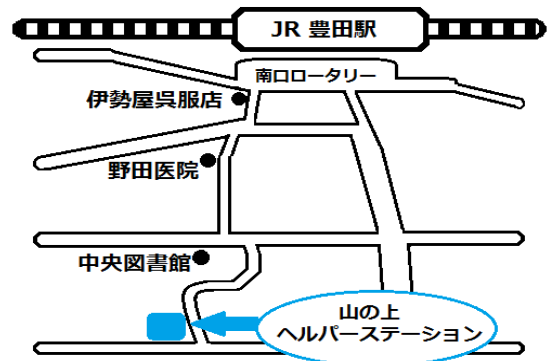

ヘルパー 募集 中

1. ・週 1、1 日 2 時間からの勤務 OK！ (時給 1,050 円～)
   - ・登録制度もございます！
   - ・常勤、デイ、ボランティア各スタッフ募集
2. ※無資格 OK！資格取得制度あります！

一緒に働いていただきたい賃貸住宅、「在宅サポートハウス山の上」は、在宅療養されている方を支援するための「第2の我が家」とのコンセプトのもと運営しております。山の上ヘルプーステーションは、その賃貸住宅内に事務所を構え、24時間365日、生活を支援させていただいております。

建物内の入居者様のお宅へ訪問しますので、移動時間は“ございません”！
ちょっとでも「気になった」、「空いた時間だけでも働いてみたいかも？」等々。
ぜひ！下記の連絡先まで、ご相談ください♪

＜お問い合わせ先＞

株式会社ラピオン

山の上 ヘルプーステーション

住所：東京都日野市豊田 2-47-1

TEL:042-843-3365 (採用担当:高橋)